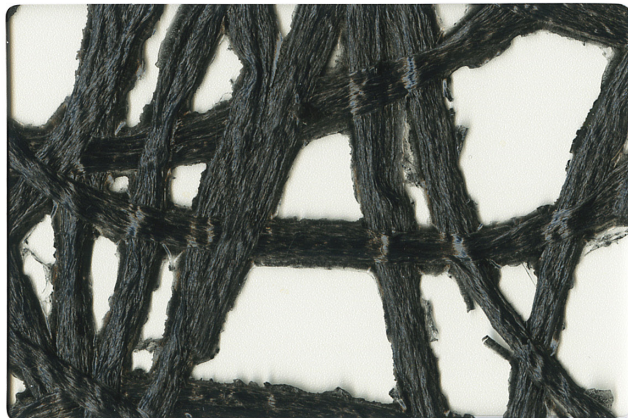

## 輸入生地 【Import Fabric】

### タタミイワシ EW

TATAMI-IWASHI Extermely Wide

規格：300cm × 20m 乱

素材：レーヨン 100%

重量：300g/m<sup>2</sup>

防炎試験番号：ATO090129(二)ラベル

▲ 白

▲ グレー

▲ 黒

### タタミイワシ W

TATAMI-IWASHI Wide

規格：300cm × 25m 乱

素材：レーヨン 100%

重量：200g/m<sup>2</sup>

防炎試験番号：ATO090130(二)ラベル

▲ 白

▲ グレー