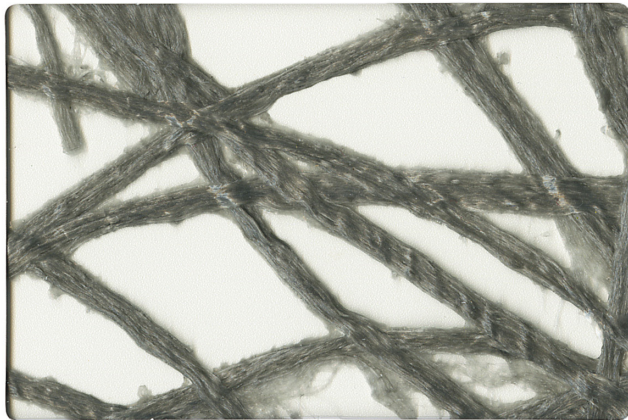

## 輸入生地 【Import Fabric】

### タタミイワシ EW

TATAMI-IWASHI Extermely Wide

規格：300cm × 20m 乱

素材：レーヨン 100%

重量：300g/m<sup>2</sup>

防炎試験番号：ATO090129(二)ラベル

▲ 白

▲ グレー

▲ 黒

### タタミイワシ W

TATAMI-IWASHI Wide

規格：300cm × 25m 乱

素材：レーヨン 100%

重量：200g/m<sup>2</sup>

防炎試験番号：ATO090130(二)ラベル

▲ 白

▲ グレー