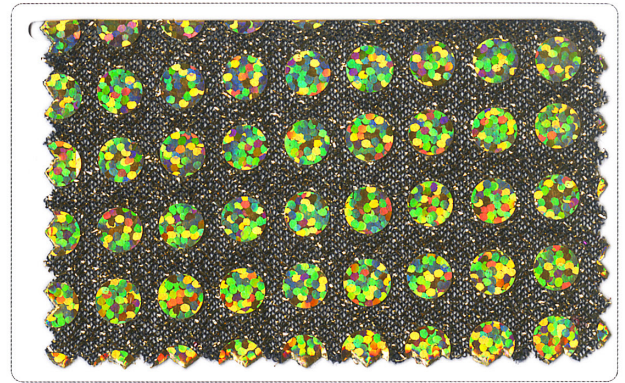

## Quality Sample

# ラスベガス

Las Vegas

規格：95cm × 50m 乱

素材：ポリエステル 50% ナイロン 50%

重量：120g/m<sup>2</sup>

▲ 101

▲ 5

▲ 107