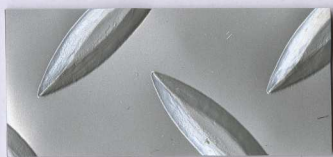

ピラマット

1.8mm厚
巾・長さ91cm 巾×20m

防火試験番号 / ET790342

黒

グレー

白

クロスマット

1.4mm厚
巾・長さ91cm 巾×20m

防火試験番号 / ET100038

シルバー

タタミ

1.4mm厚
巾・長さ91cm 巾×20m

防火試験番号 / ET100039

平板マット 梨地

1.5mm厚
巾・長さ91cm 巾×20m

防火試験番号 / ET920032