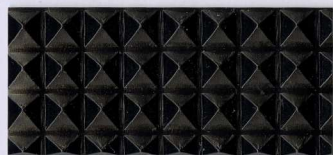

マット類

全7種カット不可

コイン紋

1.5mm厚
巾・長さ91cm 巾×20m

防火試験番号 / ET940185

黒

グレー

白

ピラマット

1.8mm厚
巾・長さ91cm 巾×20m

防火試験番号 / ET790342

黒

グレー

白

クロスマット

1.4mm厚
巾・長さ91cm 巾×20m

防火試験番号 / ET100038

シルバー

タタミ

1.4mm厚
巾・長さ91cm 巾×20m

防火試験番号 / ET100039

平板マット 梨地

1.5mm厚
巾・長さ91cm 巾×20m

防火試験番号 / ET920032